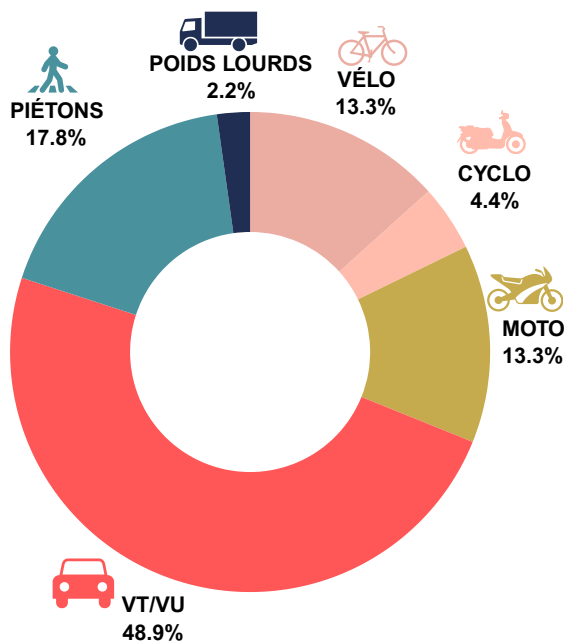

BULLETIN MENSUEL MARS 2024

	ACCIDENTS	TUÉS	BLESSÉS
Mars 2024	77	3	97
Mars 2023	66 ▲ +16%	0 ▲ +3	81 ▲ +20%
Moyenne Mars 2017-2019	60 ▲ +28%	1 ▲ +2	71 ▲ +36%

Carte de l'accidentalité du mois de mars 2024

DEPUIS LE DÉBUT
DE L'ANNÉE 2024

ACCIDENTS
187

TUÉS
7

BLESSÉS
223

LES ACCIDENTS MORTELS DU 1er AVRIL 2023 AU 31 MARS 2024

ÂGE DES TUÉS SUR LE DÉPARTEMENT

MORTALITÉ SELON LE GENRE

TUÉS SELON LE MODE DE DÉPLACEMENT

CAUSES CUMULÉES ET IDENTIFIÉES DES ACCIDENTS MORTELS (EN %)

TUÉS PAR MOIS

Dans le département des Pyrénées-Atlantiques, sur une période glissante d'un an entre le 1er avril 2023 et le 31 mars 2024, 45 personnes ont été tuées dans un accident de la route.