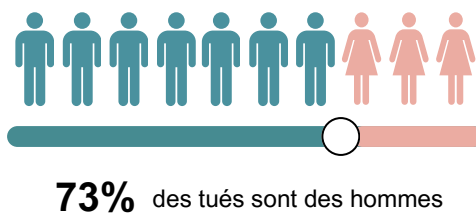

ACCIDENTS
187

TUÉS
7

BLESSÉS
223

LES ACCIDENTS MORTELS DU 1er AVRIL 2023 AU 31 MARS 2024

ÂGE DES TUÉS SUR LE DÉPARTEMENT

MORTALITÉ SELON LE GENRE

TUÉS SELON LE MODE DE DÉPLACEMENT

CAUSES CUMULÉES ET IDENTIFIÉES DES ACCIDENTS MORTELS (EN %)

TUÉS PAR MOIS

Dans le département des Pyrénées-Atlantiques, sur une période glissante d'un an entre le 1er avril 2023 et le 31 mars 2024, 45 personnes ont été tuées dans un accident de la route.