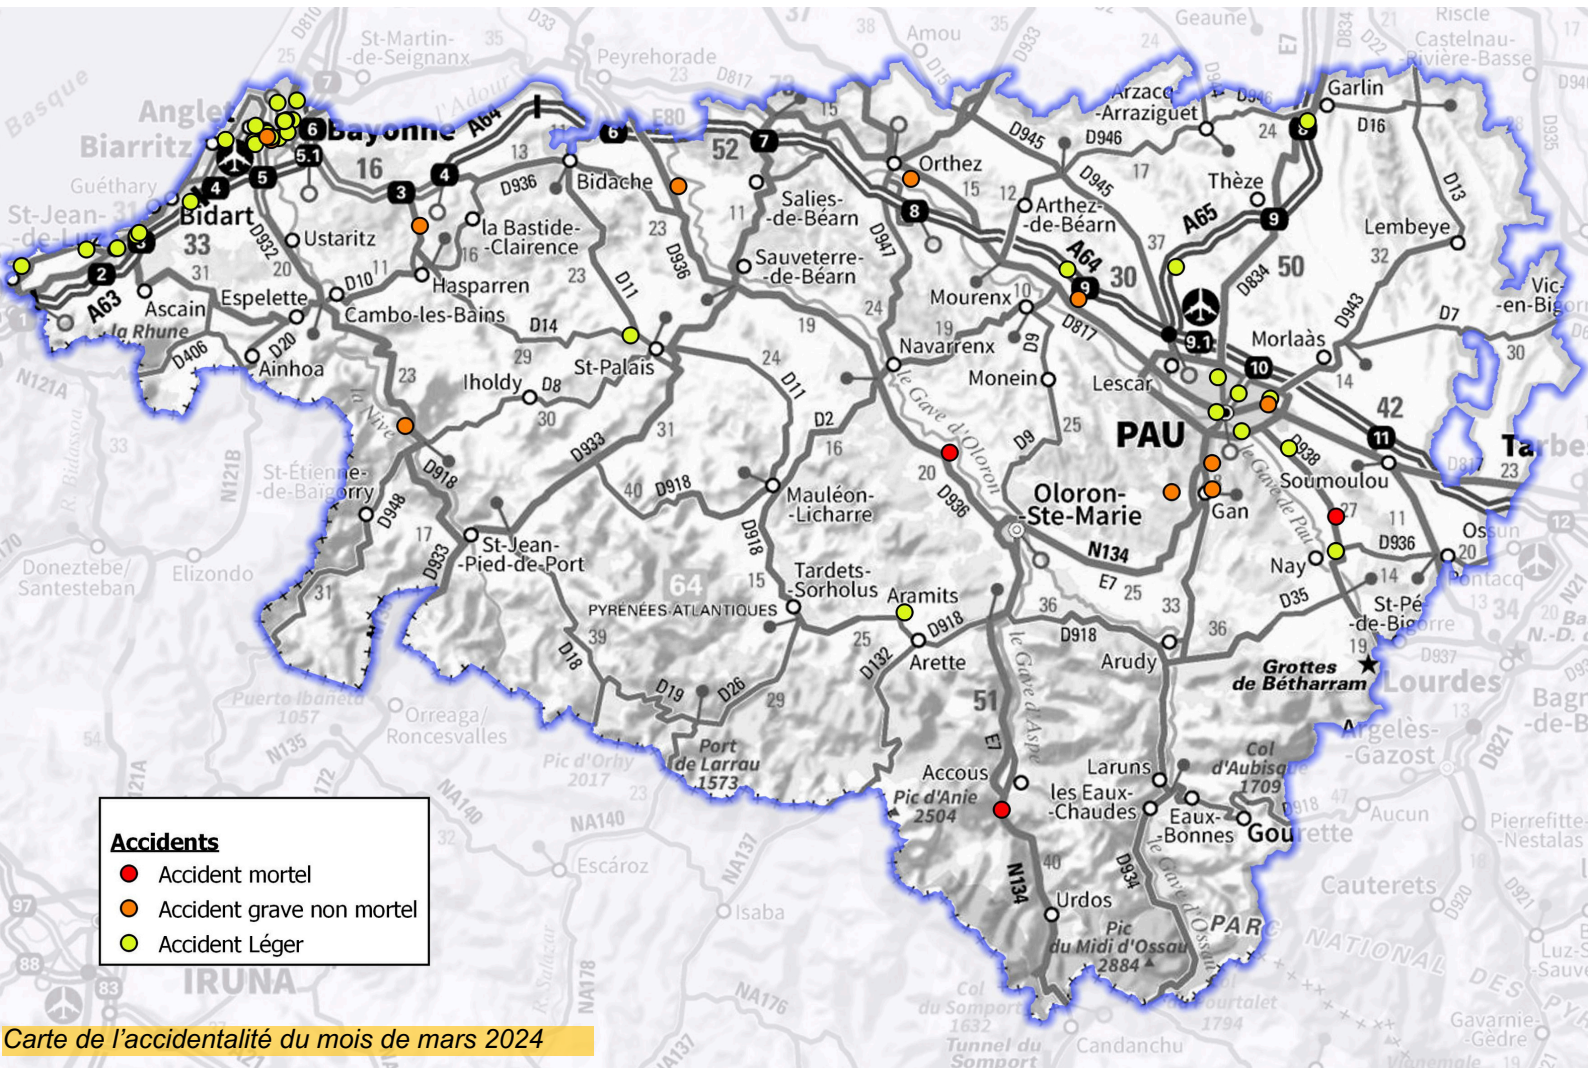

BULLETIN MENSUEL MARS 2024

	ACCIDENTS	TUÉS	BLESSÉS
Mars 2024	77	3	97
Mars 2023	66 ▲ +16%	0 ▲ +3	81 ▲ +20%
Moyenne Mars 2017-2019	60 ▲ +28%	1 ▲ +2	71 ▲ +36%

Carte de l'accidentalité du mois de mars 2024

DEPUIS LE DÉBUT
DE L'ANNÉE 2024

ACCIDENTS
187

TUÉS
7

BLESSÉS
223

LES ACCIDENTS MORTELS DU 1er AVRIL 2023 AU 31 MARS 2024

ÂGE DES TUÉS SUR LE DÉPARTEMENT

MORTALITÉ SELON LE GENRE

TUÉS SELON LE MODE DE DÉPLACEMENT

CAUSES CUMULÉES ET IDENTIFIÉES DES ACCIDENTS MORTELS (EN %)

TUÉS PAR MOIS

Dans le département des Pyrénées-Atlantiques, sur une période glissante d'un an entre le 1er avril 2023 et le 31 mars 2024, 45 personnes ont été tuées dans un accident de la route.