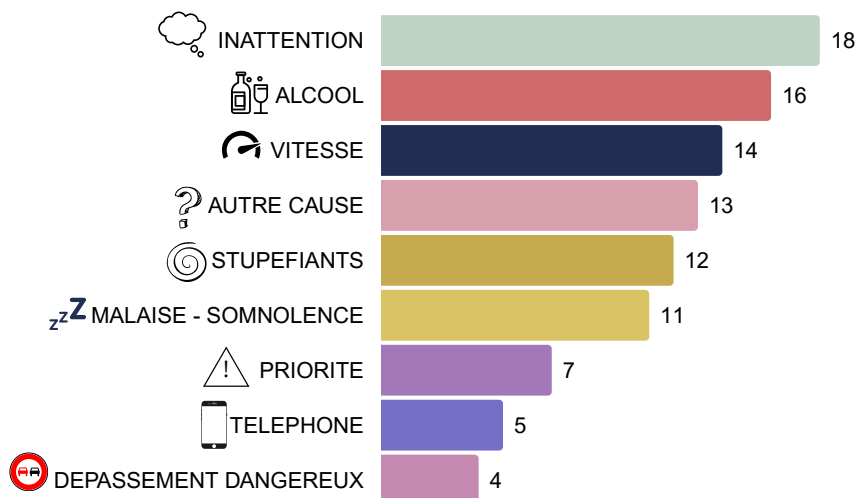

BULLETIN MENSUEL MARS 2024

	ACCIDENTS	TUÉS	BLESSÉS
Mars 2024	77	3	97
Mars 2023	66 ▲ +16%	0 ▲ +3	81 ▲ +20%
Moyenne Mars 2017-2019	60 ▲ +28%	1 ▲ +2	71 ▲ +36%

Carte de l'accidentalité du mois de mars 2024

DEPUIS LE DÉBUT
DE L'ANNÉE 2024

ACCIDENTS
187

TUÉS
7

BLESSÉS
223

LES ACCIDENTS MORTELS DU 1er AVRIL 2023 AU 31 MARS 2024

ÂGE DES TUÉS SUR LE DÉPARTEMENT

MORTALITÉ SELON LE GENRE

TUÉS SELON LE MODE DE DÉPLACEMENT

CAUSES CUMULÉES ET IDENTIFIÉES DES ACCIDENTS MORTELS (EN %)

TUÉS PAR MOIS

Dans le département des Pyrénées-Atlantiques, sur une période glissante d'un an entre le 1er avril 2023 et le 31 mars 2024, 45 personnes ont été tuées dans un accident de la route.