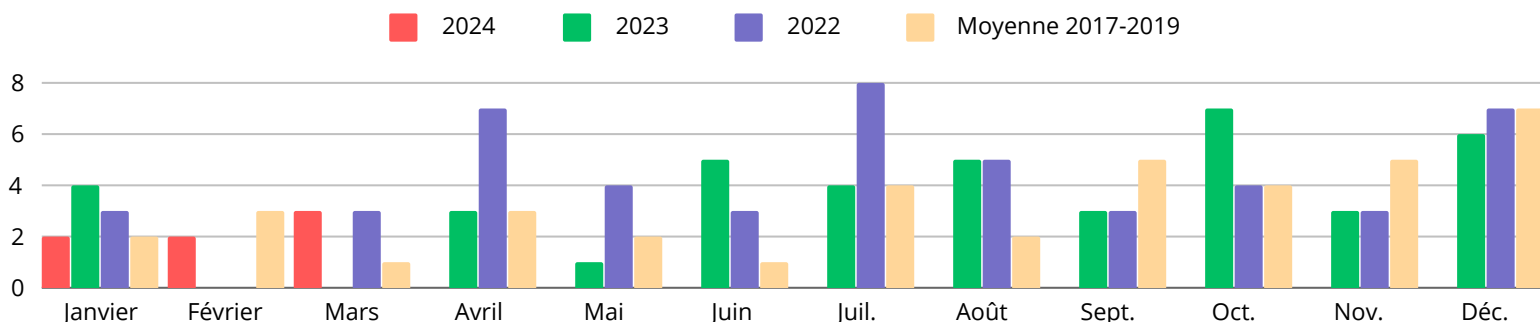

BULLETIN MENSUEL MARS 2024

	ACCIDENTS	TUÉS	BLESSÉS
Mars 2024	77	3	97
Mars 2023	66 ▲ +16%	0 ▲ +3	81 ▲ +20%
Moyenne Mars 2017-2019	60 ▲ +28%	1 ▲ +2	71 ▲ +36%

Carte de l'accidentalité du mois de mars 2024

DEPUIS LE DÉBUT
DE L'ANNÉE 2024

ACCIDENTS
187

TUÉS
7

BLESSÉS
223

LES ACCIDENTS MORTELS DU 1er AVRIL 2023 AU 31 MARS 2024

ÂGE DES TUÉS SUR LE DÉPARTEMENT

MORTALITÉ SELON LE GENRE

TUÉS SELON LE MODE DE DÉPLACEMENT

CAUSES CUMULÉES ET IDENTIFIÉES DES ACCIDENTS MORTELS (EN %)

TUÉS PAR MOIS

Dans le département des Pyrénées-Atlantiques, sur une période glissante d'un an entre le 1er avril 2023 et le 31 mars 2024, 45 personnes ont été tuées dans un accident de la route.