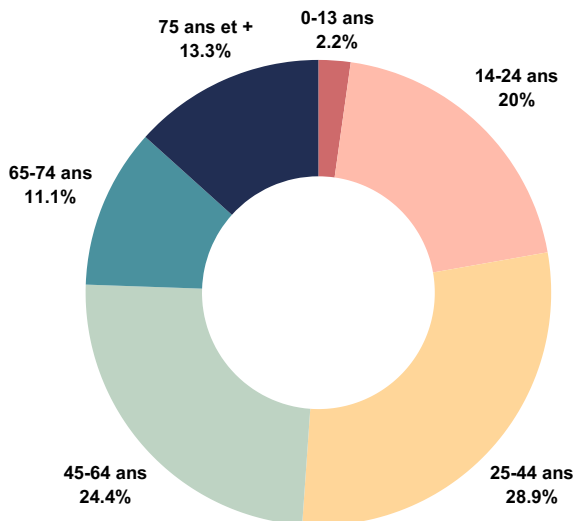

BULLETIN MENSUEL MARS 2024

	ACCIDENTS	TUÉS	BLESSÉS
Mars 2024	77	3	97
Mars 2023	66 ▲ +16%	0 ▲ +3	81 ▲ +20%
Moyenne Mars 2017-2019	60 ▲ +28%	1 ▲ +2	71 ▲ +36%

Carte de l'accidentalité du mois de mars 2024

DEPUIS LE DÉBUT
DE L'ANNÉE 2024

ACCIDENTS
187

TUÉS
7

BLESSÉS
223

LES ACCIDENTS MORTELS DU 1er AVRIL 2023 AU 31 MARS 2024

ÂGE DES TUÉS SUR LE DÉPARTEMENT

MORTALITÉ SELON LE GENRE

TUÉS SELON LE MODE DE DÉPLACEMENT

CAUSES CUMULÉES ET IDENTIFIÉES DES ACCIDENTS MORTELS (EN %)

TUÉS PAR MOIS

Dans le département des Pyrénées-Atlantiques, sur une période glissante d'un an entre le 1er avril 2023 et le 31 mars 2024, 45 personnes ont été tuées dans un accident de la route.